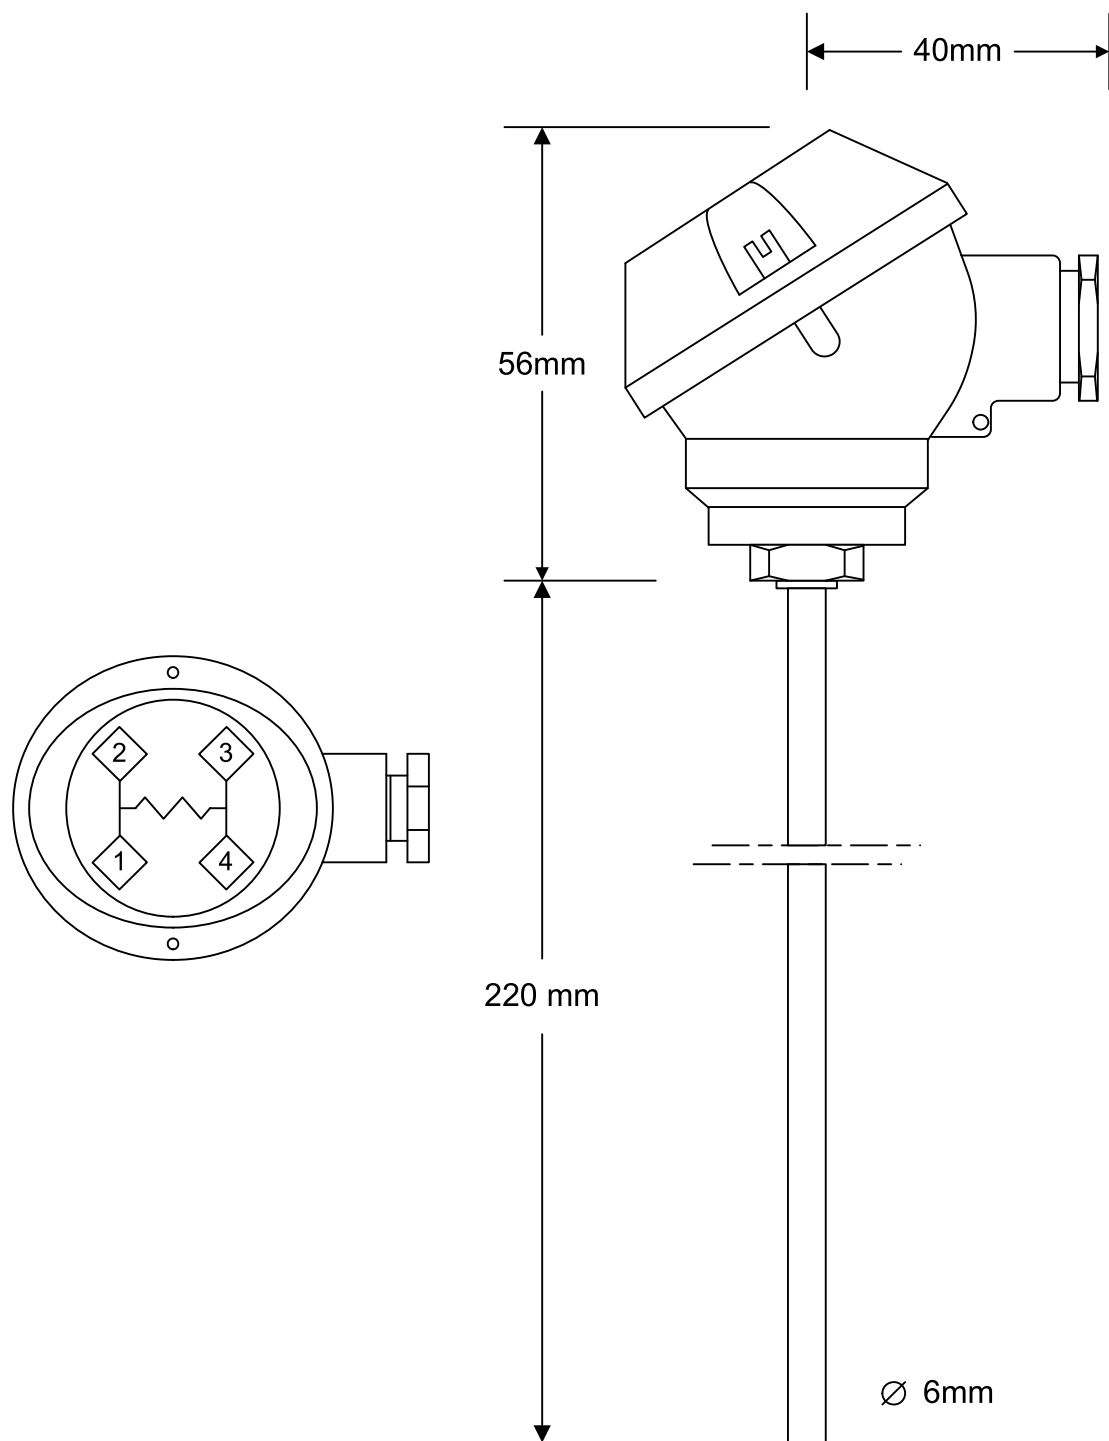

Sonde longue D6 MID MI04

Modification		Date	SOMESCA 80 rue Jean Jaurès 92270 Bois colombes Tél.:01 47 86 84 00	
Dessiné par: E. Damian		18/05/09	Sonde longue MID MI04 pour compteur d'énergie thermique	
Vérifié par: F.Debout		18/05/09		
Réf.: SLMID_01			Ech.: 1/1	A4

Doigt de gant long à visser inox pour sonde D6 MID MI04

Modification		Date	SOMESCA 80 rue Jean Jaurès 92270 Bois colombes Tél.:01 47 86 84 00
Dessiné par: E. Damian		02/03/09	Doigt de gant à visser inox MID MI04 pour sonde longue de compteur d'énergie thermique
Vérifié par: F.Debout		02/03/09	
Réf.: DDGLVMID_01	Matière : INOX		Ech.: 1/1
			A4