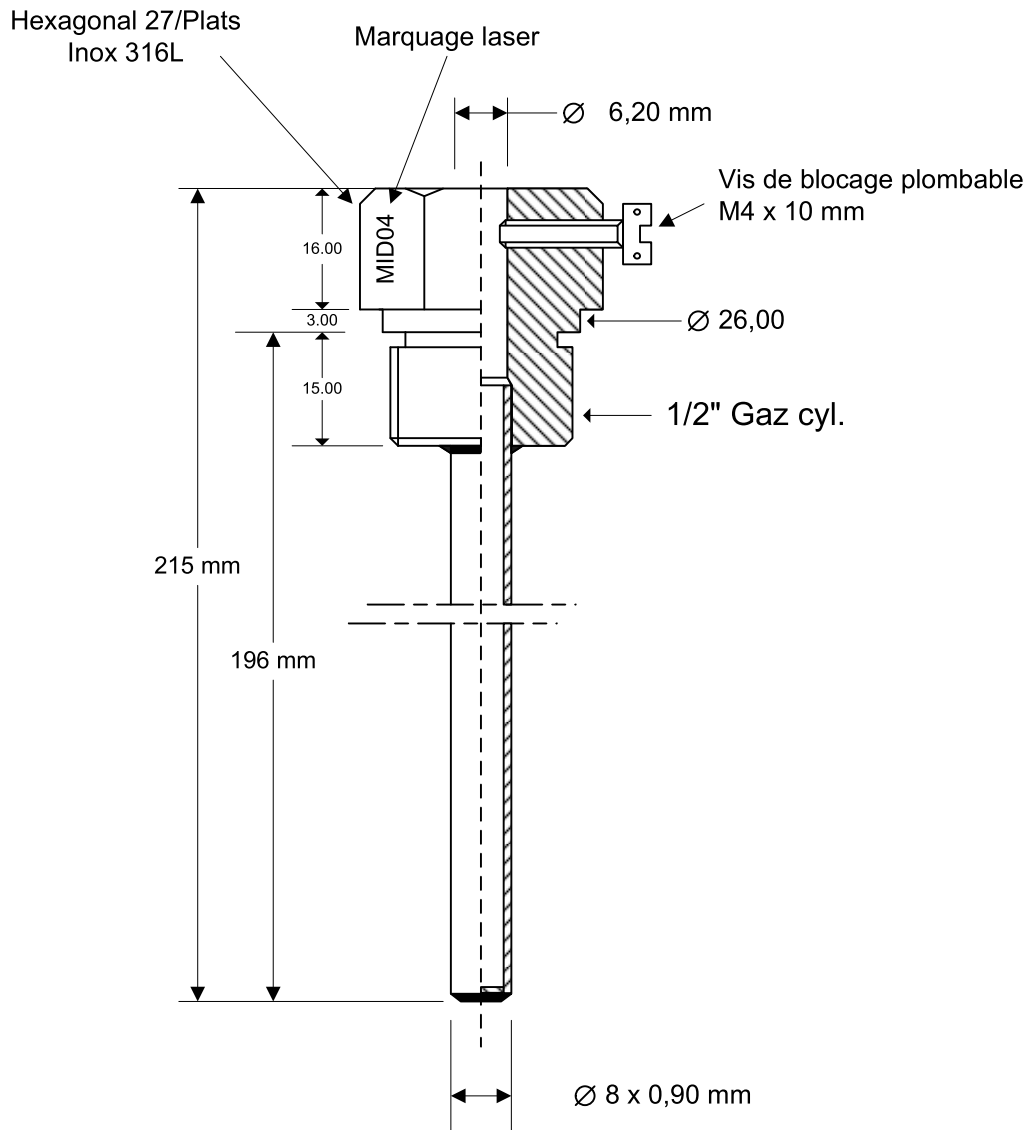

Sonde longue D6 MID MI04

Modification		Date	SOMESCA 80 rue Jean Jaurès 92270 Bois colombes Tél.:01 47 86 84 00	
Dessiné par: E. Damian		18/05/09	Sonde longue MID MI04 pour compteur d'énergie thermique	
Vérifié par: F.Debout		18/05/09		
Réf.: SLMID_01			Ech.: 1/1	A4

Doigt de gant long à visser inox pour sonde D6 MID MI04

Modification		Date	SOMESCA 80 rue Jean Jaurès 92270 Bois colombes Tél.:01 47 86 84 00
Dessiné par: E. Damian		02/03/09	Doigt de gant à visser inox MID MI04 pour sonde longue de compteur d'énergie thermique
Vérifié par: F.Debout		02/03/09	
Réf.: DDGLVMID_01	Matière : INOX		Ech.: 1/1
			A4